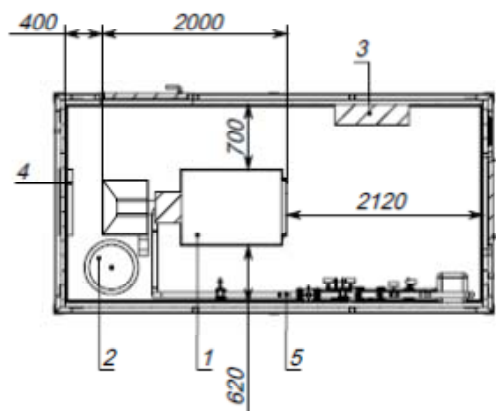

**"БКУ-КПТ" - БЛОЧНО-МОДУЛЬНАЯ КОТЕЛЬНАЯ В ПОЛНОЙ ЗАВОДСКОЙ ГОТОВНОСТИ
НА 100 КВТ С КОТЛОМ FACI-115 БЕЗ ГВС**