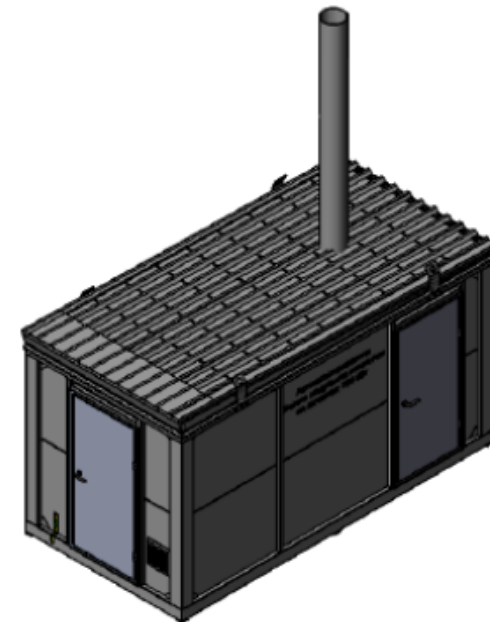

1. Котел FASCI-115
2. Расширительный бак
3. ЩСН
4. Конвектор
5. Трубная обвязка ДУ65

В стоимость котельной входит:

1. Мобильное здание из сэндвич-панелей
2. Котельная установка
3. Система дымоудаления 9 м с комплектом крепежа
4. Системы жизнеобеспечения здания
  - рабочее освещение
  - аварийное освещение
  - аварийное отоплений
  - охранно-пожарная сигнализация
  - приточно-вытяжная вентиляция
  - автономное пожаротушение
  - удаленный контроль за работой котельной (GSM-оповещение)
  - система заземления и молнеезащиты
5. Пуско-наладочные работы