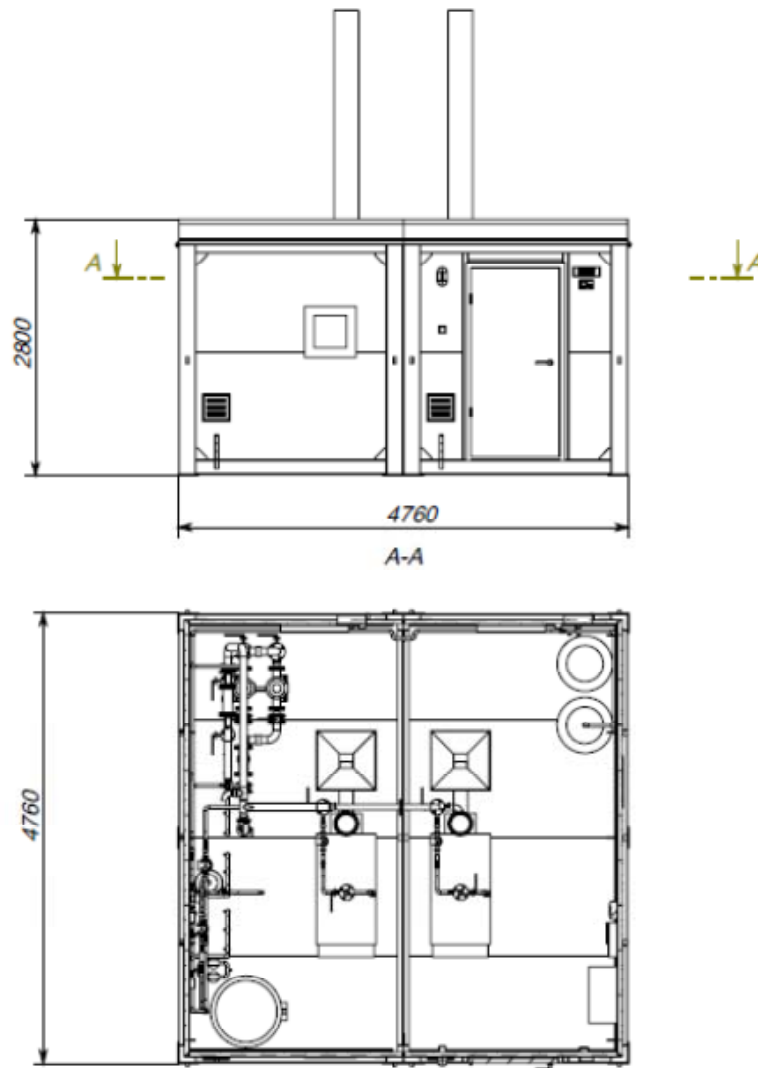

"БКУ2-КПТ" - БЛОЧНО-МОДУЛЬНАЯ КОТЕЛЬНАЯ В ПОЛНОЙ ЗАВОДСКОЙ ГОТОВНОСТИ НА 400 КВТ С ДВУМЯ КОТЛАМИ FAS1-208, С СИСТЕМОЙ ГВС И ВОДОПОДГОТОВКОЙ