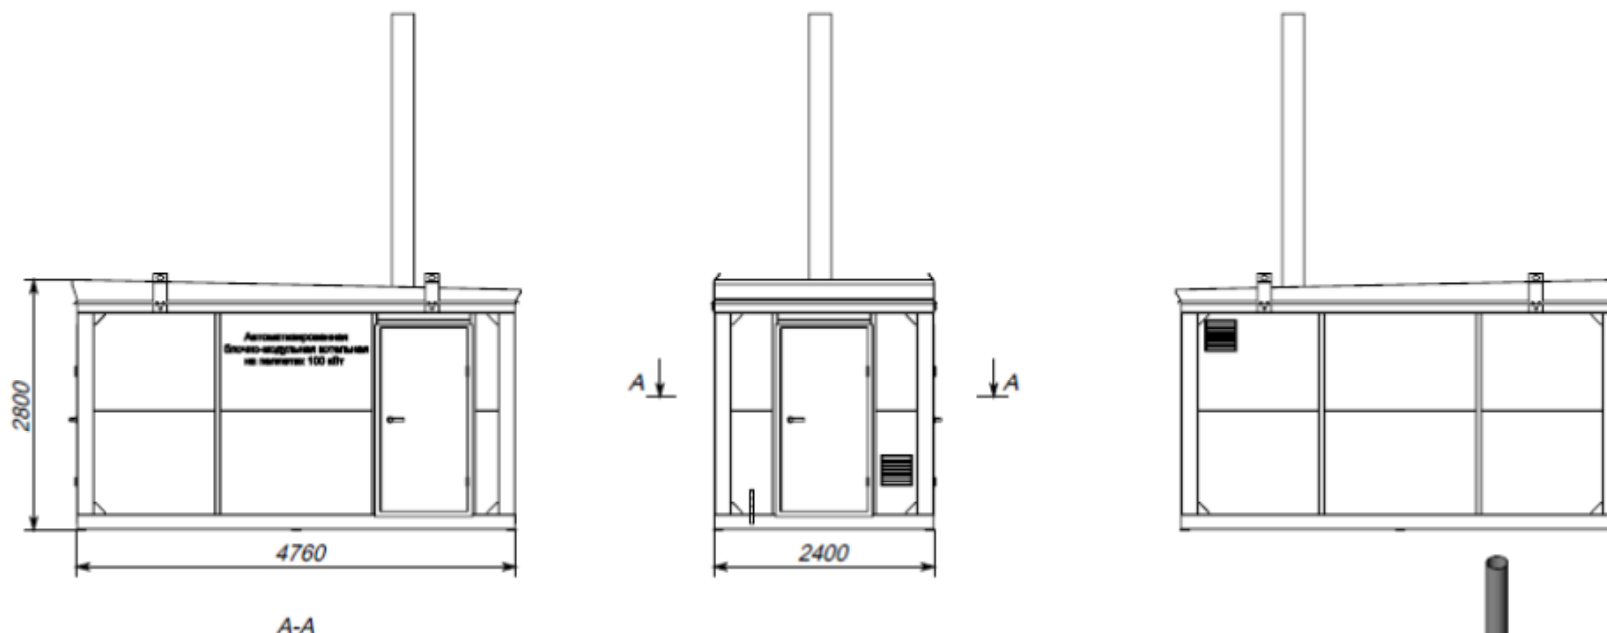

**"БКУ-КПТ" - БЛОЧНО-МОДУЛЬНАЯ КОТЕЛЬНАЯ В ПОЛНОЙ ЗАВОДСКОЙ ГОТОВНОСТИ
НА 100 КВТ С КОТЛОМ FACI-115 БЕЗ ГВС**