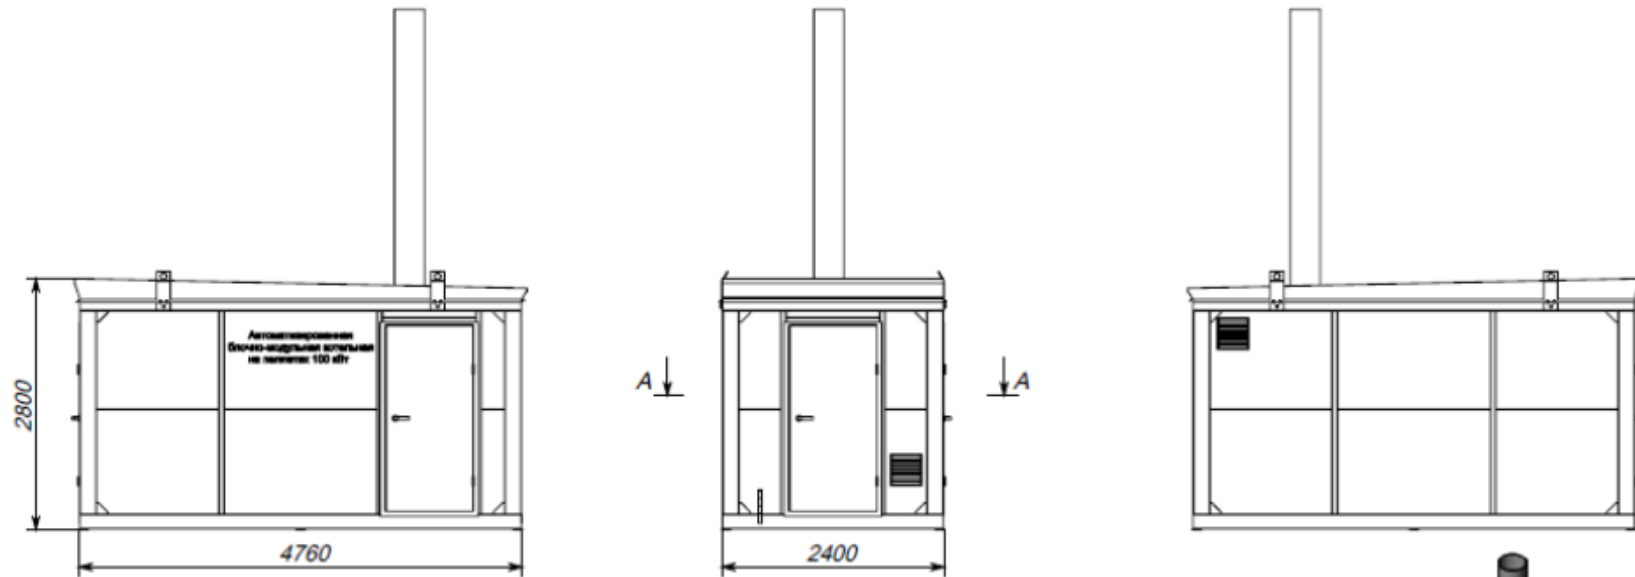

**"БКУ-КПТ" - БЛОЧНО-МОДУЛЬНАЯ КОТЕЛЬНАЯ В ПОЛНОЙ ЗАВОДСКОЙ ГОТОВНОСТИ
НА 200 КВТ С КОТЛОМ FASCI-208 БЕЗ ГВС**