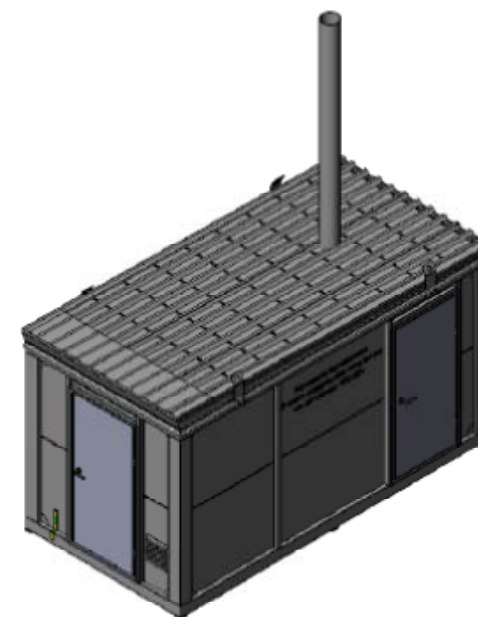

Наименование котельной	Краткое описание	Используемое топливо	В стоимость котельной входят	Базовая цена модуля с НДС*
FACI-115-M	Мощность 115кВт, <u>без ГВС</u>	Пеллеты (древесные, агро), жмых, размельчённые материалы биомассы.	<ul style="list-style-type: none"> - Мобильное здание из сэндвич-панелей; - Котельная установка на пеллетах FACI; - Система дымоудаления 7м с комплектом крепежа; - Система ГВС и водоподготовки (для модульных котельных с ГВС); - Системы жизнеобеспечения здания: рабочее освещение, аварийное освещение, аварийное отопление, охранно-пожарная сигнализация, приточно-вытяжная вентиляция, автономное пожаротушение, удаленный контроль за работой котельной (GSM-оповещение), система заземления и молниезащиты; - Пуско-наладочные работы. 	1 675 000 руб.
FACI-115-MГ	Мощность 115 кВт, <u>с ГВС</u>			1 900 000 руб.
FACI-208-M	Мощность 208 кВт, <u>без ГВС</u>			2 110 000 руб.
FACI-208-MГ	Мощность 208 кВт, <u>с ГВС</u>			2 340 000 руб.
FACI-208-2-MГ	Мощность 416 кВт, с 2-мя котлами по 208 кВт и <u>с ГВС</u>			3 475 000 руб.

1. Котел FACI-115
2. Расширительный бак
3. ЩСН
4. Конвектор
5. Трубная обвязка ДУ50

В стоимость котельной входит:

1. Мобильное здание из сэндвич-панелей
2. Котельная установка
3. Система дымоудаления 7 м с комплектом крепежа
4. Системы жизнеобеспечения здания
 - рабочее освещение
 - аварийное освещение
 - аварийное отоплений
 - охранно-пожарная сигнализация
 - приточно-вытяжная вентиляция
 - автономное пожаротушение
 - удаленный контроль за работой котельной (GSM-оповещение)
 - система заземления и молнезащиты
5. Пуско-наладочные работы

**"БКУ-КПТ" - БЛОЧНО-МОДУЛЬНАЯ КОТЕЛЬНАЯ В ПОЛНОЙ ЗАВОДСКОЙ ГОТОВНОСТИ
НА 200 КВТ С КОТЛОМ FASCI-208 БЕЗ ГВС**

1. Котел FASCI-115
2. Расширительный бак
3. ЩСН
4. Конвектор
5. Трубная обвязка ДУ65

В стоимость котельной входит: