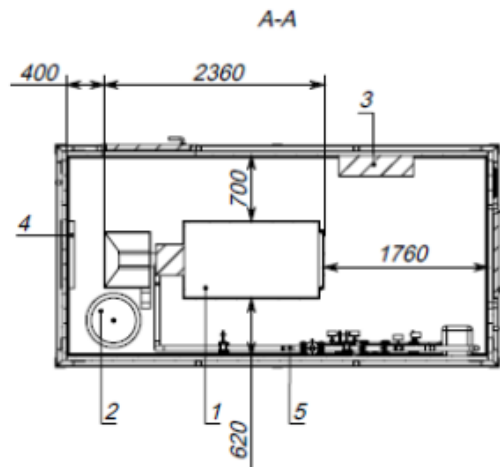

**"БКУ-КПТ" - БЛОЧНО-МОДУЛЬНАЯ КОТЕЛЬНАЯ В ПОЛНОЙ ЗАВОДСКОЙ ГОТОВНОСТИ
НА 200 КВТ С КОТЛОМ FASCI-208 БЕЗ ГВС**